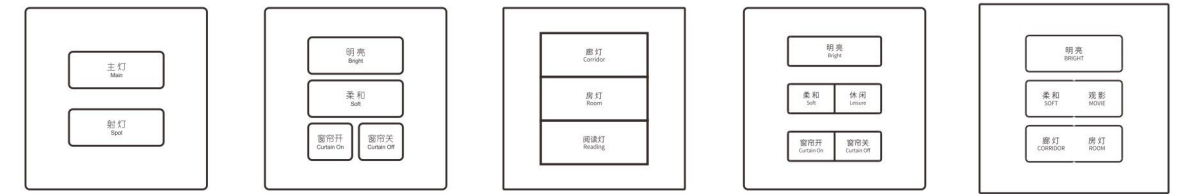

A7 Series

Graun Smart Hotel Control Panel

Graun

Type
型号

A71' SERIES

A72' SERIES

A73' SERIES

A75' SERIES

Colour
颜色

边框颜色

常规色

定制色

面板芯颜色

常规色

定制色

Parameters
参数

接线方式	强电485	弱电干接点	弱电485	KNX总线	无线Zigbee	无线蓝牙
系列名称	A71、A72、A73、A75	○	○	○	—	—
开关类型	轻触开关	○	○	○	—	—
工作电源	AC220V	DC12V/24V	DC12V/24V	DC12V/30V	—	—
阻性负载	1路≤1000W	—	—	○	—	—
容性负载	1路≤200W	—	—	○	—	—
感性负载	1路≤200W	—	—	○	—	—
共阴共阳	—	○	—	—	—	—
通信系统	○	—	○	○	—	—
零火线	○	—	—	—	—	—
继电器	16A	—	—	—	—	—
变背光功能	○	○	○	○	—	—
按键寿命	10万次	○	○	○	—	—
安装方式	标准86底盒	○	○	○	—	—
外框固定	钢制联体支架	○	○	○	—	—
产品特点	LED状态指示光圈、金属CNC包边工艺、场景图案文字定制、按压式按键手感舒适、按键多种材质可选					

Size
尺寸

产品尺寸	88*88*7.2(mm)不含底座
安装方式	安装45mm深以上86底盒
可做联排	单体、二联体、三联体、四联体、五联体

Material
材质

边框材料	铝合金、不锈钢
按键材料	铝合金、塑料可选
材料型号	A(铝合金)、P(塑料)

The unity of materials, of elements, makes products and spaces without boundaries.
And infinite space means infinite life.