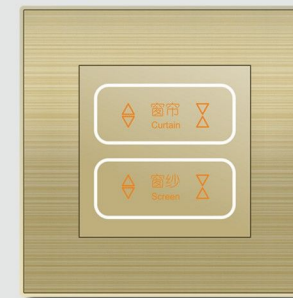

▼ V8B-D2U SERIES