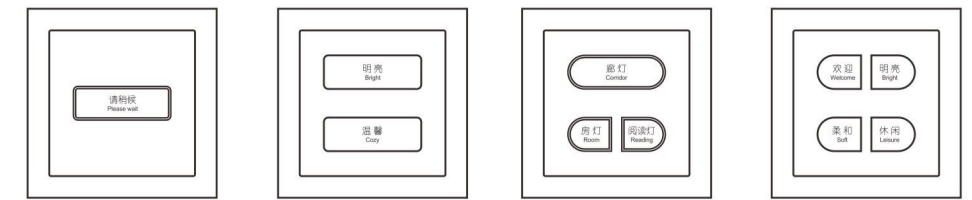

H8-BM-F SERIES

H8-BM-U SERIES

Colour
颜色

边框颜色

常规色

定制色

面板芯颜色

常规色

定制色

Parameters

参数

接线方式	强电485	弱电干接点	弱电485	KNX总线	无线Zigbee	无线蓝牙
系列名称	H8	☐	☐	☐	☐	☐
开关类型	轻触开关	☐	☐	☐	☐	☐
工作电源	AC220V	DC12V/24V	DC12V/24V	DC12V/30V	AC220V	AC220V
阻性负载	1路≤1000W	—	—	☐	☐	☐
容性负载	1路≤200W	—	—	☐	☐	☐
感性负载	1路≤200W	—	—	☐	☐	☐
共阴共阳	—	☐	—	—	—	—
通信系统	☐	—	☐	☐	☐	☐
零火线	☐	—	—	—	☐	☐
继电器	16A	—	—	—	☐	☐
变背光功能	☐	☐	☐	☐	☐	☐
按键寿命	10万次	☐	☐	☐	☐	☐
安装方式	标准86底盒	☐	☐	☐	☐	☐
外框固定	钢制联体支架	☐	☐	☐	☐	☐
产品特点	LED状态指示光圈、多种接线方式、场景图案文字定制、按键多种材质可选； 模块化设计更便捷组装、按键横竖随意定制					

Size
尺寸

产品尺寸	86*86*9.2(mm)不含底座
安装方式	安装45mm深以上86底盒
可做联排	单体、二联体、三联体、四联体、五联体

Material
材质

边框材料	铝合金、钢化玻璃、塑料可选
按键材料	塑料
材料型号	G(2玻璃)、A(铝合金)、P(塑料)