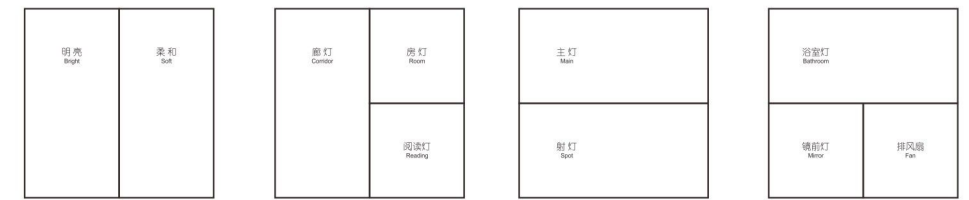

R8 Series

Graun Smart Hotel Control Panel

Graun

Type
型号

R81' SERIES

R82' SERIES

Colour
颜色

边框颜色

常规色

定制色

面板芯颜色

常规色

定制色

Parameters
参数

接线方式	强电485	弱电干接点	弱电485	KNX总线	无线Zigbee	无线En-WAVE	无线蓝牙
系列名称	R81、R82	○	○	○	○	○	○
开关类型	轻触开关	○	○	○	○	○	○
工作电源	AC220V	DC12V/24V	DC12V/24V	DC12V/30V	AC220V	AC220V/DC3V	AC220V
阻性负载	1路≤1000W	—	—	○	○	○	○
容性负载	1路≤200W	—	—	○	○	○	○
感性负载	1路≤200W	—	—	○	○	○	○
共阴共阳	—	○	—	—	—	—	—
通信系统	○	—	○	○	○	○	○
零火线	○	—	—	—	○	○	○
继电器	16A	—	—	—	○	○	○
变背光功能	○	○	○	○	○	○	○
按键寿命	10万次	○	○	○	○	○	○
安装方式	标准86底盒	○	○	○	○	○	○
外框固定	钢制联体支架	○	○	○	○	○	○
产品特点	双色LED防眩光指示按键、360度任意点按、多种接线方式、场景图案文字定制、大按键设计手感舒适、按键横竖随意定制、按键多种材质可选						

Size
尺寸

产品尺寸	86*86*11(mm)不含底座
安装方式	安装45mm深以上86底盒
可做联排	单体、二联体、三联体、四联体

Material
材质

边框材料	铝合金、塑料可选
按键材料	钢化玻璃、不锈钢、铝合金、塑料可选
材料型号	AG(肤感玻璃)、G(2.5D玻璃)、B(不锈钢)、A(铝合金)、P(塑料)