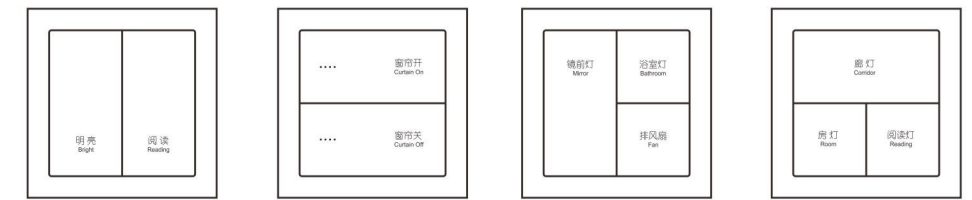

H8 Series

Graun Smart Hotel Control Panel

Graun

Type
型号

H8-A1S' SERIES

H8-A1H' SERIES

H8-A2S' SERIES

H8-A2H' SERIES

Colour
颜色

边框颜色

常规色

定制色

面板芯颜色

常规色

定制色

Parameters

参数

接线方式	强电485	弱电干接点	弱电485	KNX总线	无线Zigbee	无线蓝牙
系列名称	H8	☐	☐	☐	☐	☐
开关类型	轻触开关	☐	☐	☐	☐	☐
工作电源	AC220V	DC12V/24V	DC12V/24V	DC12V/30V	AC220V	AC220V
阻性负载	1路≤1000W	—	—	☐	☐	☐
容性负载	1路≤200W	—	—	☐	☐	☐
感性负载	1路≤200W	—	—	☐	☐	☐
共阴共阳	—	☐	—	—	—	—
通信系统	☐	—	☐	☐	☐	☐
零火线	☐	—	—	—	☐	☐
继电器	16A	—	—	—	☐	☐
变背光功能	☐	☐	☐	☐	☐	☐
按键寿命	10万次	☐	☐	☐	☐	☐
安装方式	标准86底盒	☐	☐	☐	☐	☐
外框固定	钢制联体支架	☐	☐	☐	☐	☐
产品特点	双色LED防眩光指示按键、金属拉丝工艺、多种接线方式、场景图案文字定制、模块化设计更便捷组装、按键横竖随意定制					

Size
尺寸

产品尺寸	86*86*9.2(mm)不含底座
安装方式	安装45mm深以上86底盒
可做联排	单体、二联体、三联体、四联体、五联体

Material
材质

边框材料	铝合金、钢化玻璃、塑料可选
按键材料	铝合金、塑料可选
材料型号	G(玻璃)、A(铝合金)、P(塑料)

Ultra-precision machining, external corridors and internal structure of the product more homogeneous, long-term use without deformation