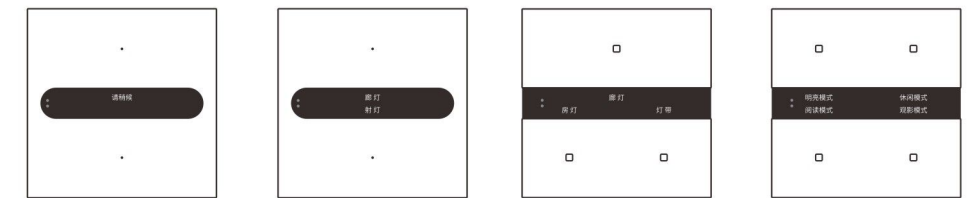

Graun Smart Hotel Control Panel

Type 型号

R11' SERIES

R12' SERIES

Colour 颜色

边框颜色

常规色

定制色

面板芯颜色

常规色

定制色

Parameters 参数

接线方式	强电485	弱电干接点	弱电485	KNX总线	无线Zigbee	无线En-WAVE	无线蓝牙
系列名称	R11、R12	○	○	○	○	○	○
开关类型	轻触开关	○	○	○	○	○	○
工作电源	AC220V	DC12V/24V	DC12V/24V	DC12V/30V	AC220V	AC220V/DC3V	AC220V
阻性负载	1路≤1000W	—	—	○	○	○	○
容性负载	1路≤200W	—	—	○	○	○	○
感性负载	1路≤200W	—	—	○	○	○	○
共阴共阳	—	○	—	—	—	—	—
通信系统	○	—	○	○	○	○	○
零火线	○	—	—	—	○	○	○
继电器	16A	—	—	—	○	○	○
变背光功能	○	○	○	○	○	○	○
按键寿命	10万次	○	○	○	○	○	○
安装方式	标准86底盒	○	○	○	○	○	○
外框固定	钢制联体支架	○	○	○	○	○	○
产品特点	双色LED防眩光指示按键、360度任意点按、多种接线方式、场景图案文字定制、按键随意组合设计手感舒适、面板按键多种材质可选;						

Size 尺寸

产品尺寸	86*86*11(mm)不含底座
安装方式	安装45mm深以上86底盒
可做联排	单体、二联体、三联体、四联体

Material 材质

边框材料	铝合金、钢化玻璃、塑料可选
按键材料	铝合金、钢化玻璃、塑料可选
材料型号	AG(肤感玻璃)、G(2.5D玻璃)、A(铝合金)、P(塑料)